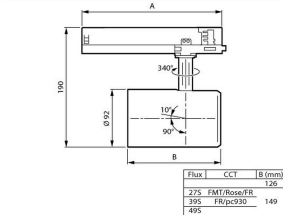

## Caractéristiques Philips Spot LED Sur Rail GreenSpace Evo Projecteur Blanc 39.5W 4900lm 41x80D - 830 Blanc Chaud

[Voir le produit](#)

## Dimensions

Longueur (mm)	162
Largeur (mm)	92
Hauteur (mm)	190