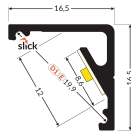

[Voir le produit](#)

Informations Générales

Réf.	251771
EAN	5901597258490
Marque	Topmet
Nom du fabricant	Profile CABI12 E slide - 1m - Complete set - White
Vendu à l'unité - Carton complet	70

Informations techniques

Référence Article	Accessoires - Ruban LED

Dimensions

Longueur (mm)	1000

Informations du capteur

Type de capteur	Pas de détecteur

Pourquoi choisir Budgetlight?

Prix bas garantis

Jusqu'à 7 ans de garantie

Retours faciles jusqu'à 14 jours

Eclairage LED durable