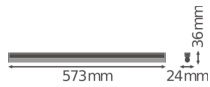

Caractéristiques Ledvance Régllette LED Linear Compact High Output
10W 1000lm - 840 Blanc Froid | 60cm

[Voir le produit](#)

Informations Générales

| | |
|------------------------------|--------------------------|
| Réf. | 234126 |
| EAN | 4058075106291 |
| Marque | Ledvance |
| Nom du fabricant | LN COMP HO 600 10W/4000K |
| Budgetlight Garantie Totale | 5 ans |
| Durée de Vie Moyenne (heure) | 50000 |

Informations techniques

| | |
|-----------------------------------|------------------|
| Technologie | LED Intégré |
| Tension (V) | 220-240 |
| Dimmable | Non |
| Couleur Claire | Blanc |
| Code Couleur | 840 Blanc Froid |
| Couleur de Lumière (Kelvin) | 4000 Blanc Froid |
| Indice de Rendu des Couleurs (Ra) | 80-89 |
| Options de couleur | Couleur unique |
| Efficacité Lumineuse (Lm/W) | 100 |
| Facteur de puissance | >0.50 |
| Lampe Incluse | Oui |
| Convient pour l'Extérieur | Non |
| Longeur | 60cm |
| Référence Article | Régllette LED |

Dimensions

| | |
|---------------|-----|
| Longueur (mm) | 573 |
| Largeur (mm) | 24 |
| Hauteur (mm) | 36 |

Informations du capteur

| | |
|-----------------|------------------|
| Type de capteur | Pas de détecteur |
|-----------------|------------------|