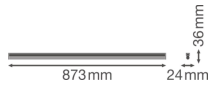

Caractéristiques Ledvance Réglette LED Linear Compact High Output 15W
1500lm - 840 Blanc Froid | 90cm

[Voir le produit](#)

Informations Générales

Réf.	234128
EAN	4058075106253
Marque	Ledvance
Nom du fabricant	LN COMP HO 900 15W/4000K
Budgetlight Garantie Totale	5 ans
Durée de Vie Moyenne (heure)	50000

Informations techniques

Technologie	LED Intégré
Tension (V)	220-240
Dimmable	Non
Couleur Claire	Blanc
Code Couleur	840 Blanc Froid
Couleur de Lumière (Kelvin)	4000 Blanc Froid
Indice de Rendu des Couleurs (Ra)	80-89
Options de couleur	Couleur unique
Efficacité Lumineuse (Lm/W)	100
Facteur de puissance	>0.50
Lampe Incluse	Oui
Convient pour l'Extérieur	Non
Longeur	90cm
Référence Article	Réglette LED

Dimensions

Longueur (mm)	873
Largeur (mm)	24
Hauteur (mm)	36

Informations du capteur

Type de capteur	Pas de détecteur
-----------------	------------------

Pourquoi choisir Budgetlight?

 **Prix** bas garantis  Jusqu'à **7 ans de garantie**